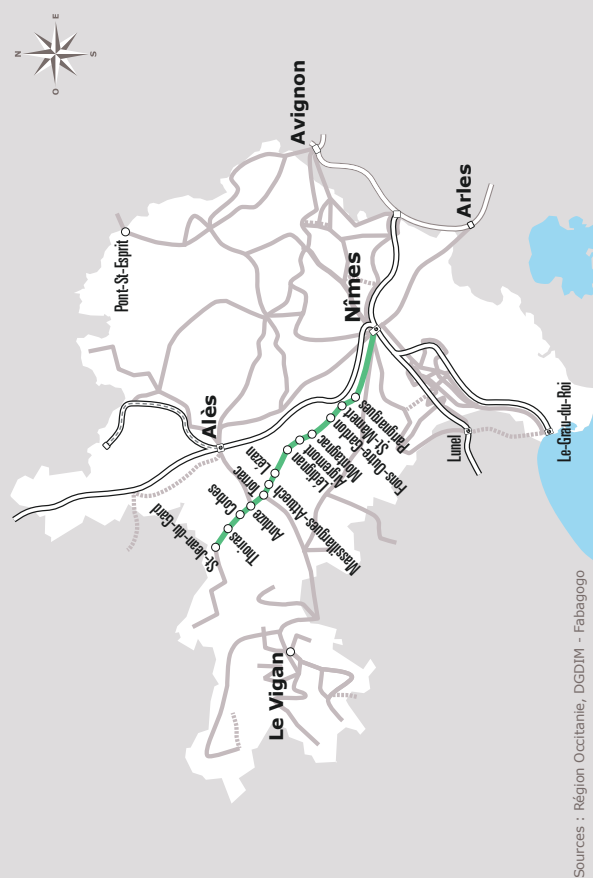

Sources : Région Occitanie, DGDJM - Fabagogo

ANNÉE 2020 - 2021
Du 1/09/2020 au 3/01/2021

112

Horaires AUTOCAR

 Ligne 112

Saint-Jean-du-Gard > Nîmes

lio.laregion.fr